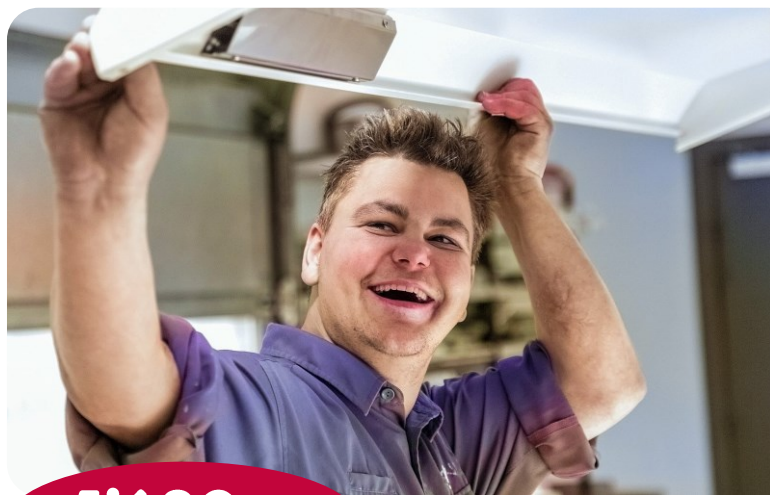

Plus de lumière. Plus de sécurité. Plus d'avenir.

Changez les lampes fluorescentes de votre poste de sécurité Labogene pour un éclairage LED durable.

La lampe à fluorescence classique a fait son temps, même dans votre laboratoire. VITARIS vous facilite le changement : avec un kit LED adapté par le fabricant pour les hottes de sécurité Labogene, vous obtenez une solution d'éclairage durable, efficace sur le plan énergétique et sans mercure, qui améliore durablement votre environnement de travail - sur le plan technique et organisationnel.

Vos avantages

- **Sécurité de planification au lieu de frustration**
Les lampes fluorescentes ne sont presque plus disponibles - assurez-vous à temps une solution d'avenir et évitez les risques de panne.
- **Une efficacité énergétique qui porte ses fruits**
La lumière LED n'économise pas seulement de l'électricité, elle réduit également le dégagement de chaleur dans l'environnement de travail.
- **Plus de confort**
Pleine puissance d'éclairage, lumière sans scintillement et luminosité optimisée - pour un travail ergonomique et sûr.
travail en toute sécurité
- **Une intégration parfaite**
Le kit LED est adapté par le fabricant aux établis Labogene - pour un équipement ultérieur parfaitement adapté, sans compromis technique.
- **Sécurité de fonctionnement maximale**
La transformation est effectuée par des techniciens de service VITARIS certifiés avec la plus haute exigence de qualité.
- **Longue durée de vie avec garantie**
Vous bénéficiez d'une garantie de 3 ans sur l'ensemble de la nouvelle installation d'éclairage.