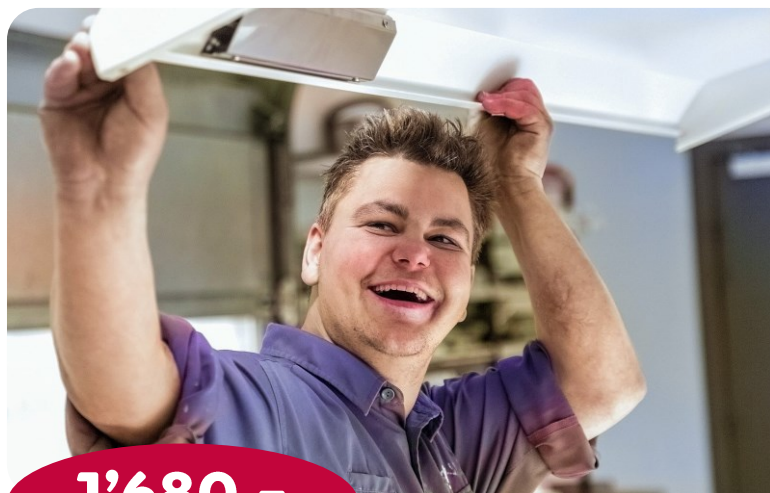

Più luce. Più sicurezza. Più futuro.

Sostituite le lampade fluorescenti del vostro banco di sicurezza Labogene con un'illuminazione a LED sostenibile

La classica lampada fluorescente ha fatto il suo tempo, anche nel vostro laboratorio. VITARIS vi facilita il passaggio: con un kit LED coordinato dal produttore per banchi di sicurezza Labogene, otterrete una soluzione di illuminazione durevole, efficiente dal punto di vista energetico e priva di mercurio, che migliorerà in modo sostenibile il vostro ambiente di lavoro, sia dal punto di vista tecnico che organizzativo.

I vostri vantaggi

- **Sicurezza nella pianificazione invece di frustrazione nella consegna**
Le lampade fluorescenti sono ormai difficilmente reperibili: assicuratevi per tempo una soluzione a prova di futuro ed evitate i rischi di guasti.
- **Efficienza energetica che ripaga**
L'illuminazione a LED non solo consente di risparmiare energia elettrica, ma riduce anche lo sviluppo di calore nell'ambiente di lavoro
- **Maggiore comfort**
Piena luminosità, luce senza sfarfallio e luminosità ottimizzata: per un lavoro ergonomico e sicuro

1'680.-

escl. sconti quantità

- **Perfetta integrazione**
Il kit LED è stato progettato dal produttore per adattarsi perfettamente ai banchi da lavoro Labogene, per un retrofit su misura senza compromessi tecnici
- **Massima sicurezza operativa**
La conversione viene eseguita da tecnici di assistenza VITARIS certificati con i più elevati standard di qualità
- **Longevità garantita**
Riceverete 3 anni di garanzia sull'intero nuovo impianto di illuminazione.